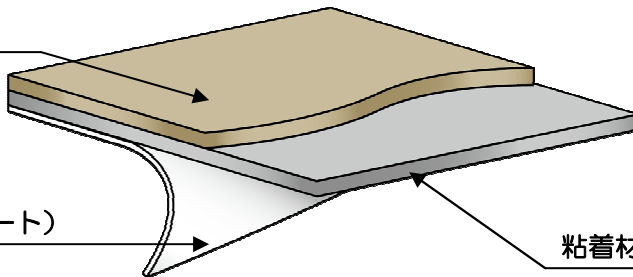

写楽
series

写楽グロス塩ビフィルムアルファ

基材：PVC

離型紙：紙（片面PEコート）

粘着材：再剥離グレー糊

製品仕様

溶剤系プリンター用の短期用塩ビフィルムです。
再剥離性の良いグレー糊を使用しています。

使用用途

屋内/屋外看板、ディスプレイ等。
※屋外使用の際は、オーバーラミネートが必要です。

保管に関するご注意

直射日光、高温、多湿を避け、室内の適切な環境で、
保管して下さい。

製品規格

1370mm×50m

対応インク	溶剤
基材材質	PVC
表面の質感	グロス
総厚	-
基材厚	95±10 μ
粘着材	再剥離グレー粘着材
粘着材厚	-
離型紙	紙（片面PEコート）
収縮率	-
粘着力	-
引張強度	-
引裂強度	-
紙管内径	3インチ
耐侯性	短期用