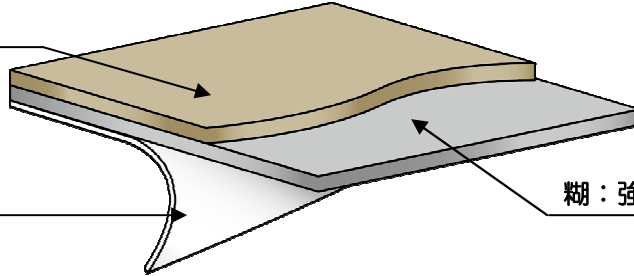

UM800

基材：PVC

離径紙：フィルム

糊：強粘着透明糊

製品仕様

マット調のラミネートフィルムです。
UVカット効果があり、屋外中長期用として
ご使用いただけます。

使用用途

屋内外のグラフィックス表面保護用。

保管に関するご注意

室温が約 20℃で適切な場所で保管してください。

製品規格

980mm x 50m 1100mm x 50m
1320mm x 50m 1380mm x 50m

| | |
|-------------------------------|-------------------------------------|
| 基材材質 | PVC |
| 表面の質感 | マット |
| 基材厚 | 80±10μ |
| 粘着材厚 | - |
| 離型紙 | フィルム |
| 粘着力 (180度ピール/JIS Z-0237) | 38gf/25mm(初期粘着) 40gf/25mm(24時間後) |
| 保持力 (JIS Z-0237) | 0.2以下(ズレmm) |
| 引張強度 (JIS K6732 / 50mm/分) | 縦 35N 横 31N |
| 引裂強度 (JIS K6732 / 200mm/分) | 縦 9.8N 横 9.1N |
| 収縮率 | 縦 0.12% 横 0.12% |
| 鉛筆硬度 | - |
| 動・静摩擦係数 | - |
| UVカット率 | 99.5% |
| 耐候性 | 屋外中長期用 |